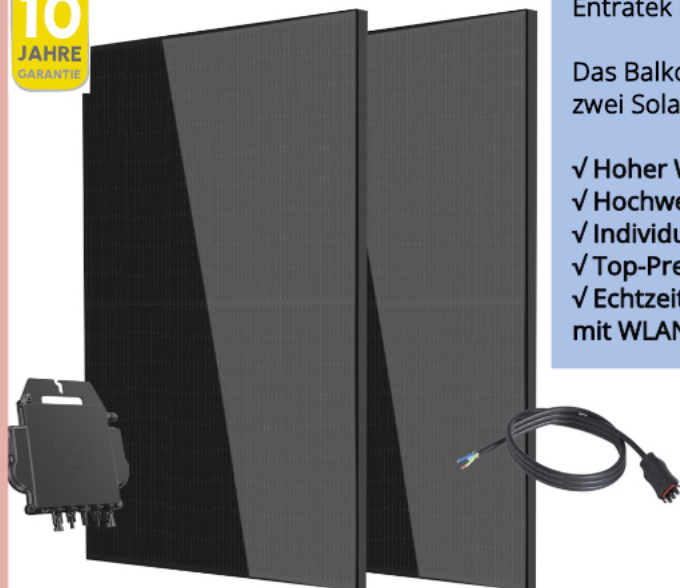

Mini-Solaranlage

Entratek Basic Set Balkonkraftwerk 600W

Das Balkonkraftwerk-Komplettset enthält zwei Solarmodule mit jeweils 400 Watt.

- ✓ Hoher Wirkungsgrad
- ✓ Hochwertige Komponenten
- ✓ Individuelle Montage
- ✓ Top-Preis-Leistung
- ✓ Echtzeitüberwachung & App-Steuerung mit WLAN-Steckdose

Lieferumfang:

- 2x PV-Modul
- 1x Mikrowechselrichter
- 1x Anschlusszubehör
- Zur Auswahl: Schukostecker oder Wieland-Set mit 1 / 4 m Kabel

Montagesystem für 2 Solarmodule

- ✓ Einfacher und schneller Aufbau
- ✓ Langlebiges und witterungsbeständiges Aluminium
- ✓ Geeignet für Balkon, Geländer oder Fassade.
- ✓ Herstellergarantie von 10 Jahre
- ✓ Der Winkel lässt sich flexibel einstellen und zur Sonne ausrichten (Anstellwinkel 30° bis 43°)