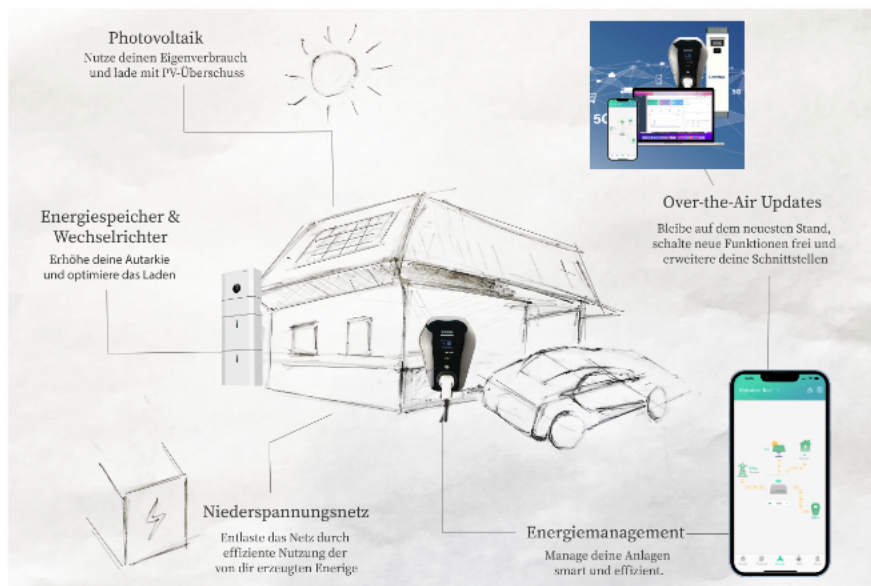

PV-Überschussladen: PV-Anlage & E-Auto effektiv verbinden

Höherer Eigenversorgungsanteil durch Wallbox

Vorteile:

- Effektive Solarstromausnutzung durch intelligentes Laden
- Flexible Installation weiterer Ladepunkte sowie einfache Konfiguration
- Drei Betriebsmodi: Full, Solar Assist, Solar Only

Solar Bundle Set: Wallbox + Hub + Stromwandler

- Ladeleistung bis **22 kW**
- Intelligente App-Steuerung durch **4G/WLAN/LAN**
- **Dynamisches Lastmanagement**
- **PV-Überschussladen**

Über Entratek

Dein Spezialist für grüne, smarte Energielösungen.